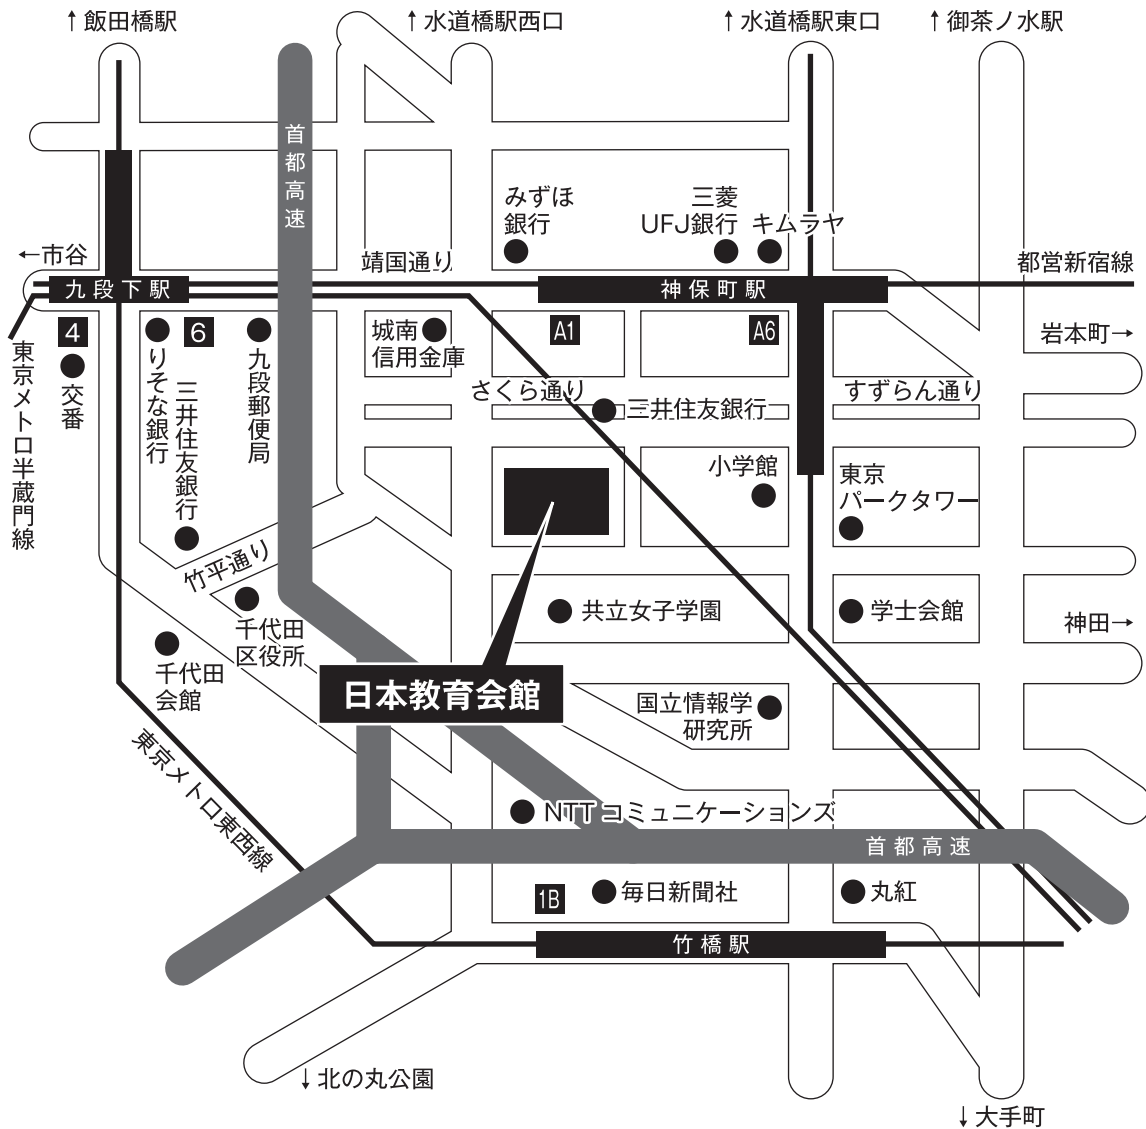

交通のご案内

所在地

東京都千代田区一ツ橋 2 - 6 - 2 Tel 03 - 3230 - 2833 ※道案内専用電話

最寄駅のご案内

電車

- 地下鉄都営新宿線・東京メトロ半蔵門線神保町駅（A1 出口）下車徒歩 3 分
- 地下鉄都営三田線神保町駅（A1 出口）下車徒歩 5 分
- 東京メトロ東西線竹橋駅（北の丸公園側出口）下車徒歩 5 分
- 東京メトロ東西線九段下駅（6 番出口）下車徒歩 7 分
- JR 総武線水道橋駅（西口出口）下車徒歩 15 分

乗換案内

電車

- 東京駅からお越しの場合 東京メトロ丸の内線東京駅乗車、大手町で半蔵門線に乗換 神保町下車
- 羽田空港からお越しの場合 京急羽田空港乗車、都営浅草線三田駅で都営三田線乗車 神保町下車

会場のご案内

7階

8階